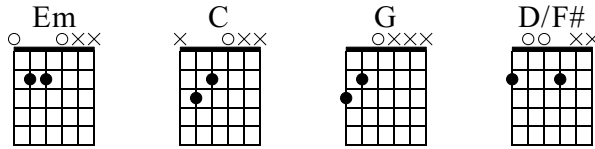

Zombie (E-GT)

♩ = 90

1

2

f
let ring

T																	
A	2	2	2	2	2	2	2	2	2	2	2	2	2	2	2	2	2
B	2	2	2	2	2	2	2	2	2	2	2	2	2	2	2	2	2
	0	0	0	0	0	0	0	0	0	0	0	0	0	0	0	0	0

3

4

let ring

T																	
A	0	0	0	0	0	0	0	0	0	0	0	0	0	0	0	0	0
B	2	2	2	2	2	2	2	2	2	2	2	2	2	2	2	2	2
	3	3	3	3	3	3	3	3	3	3	3	3	3	3	3	3	3